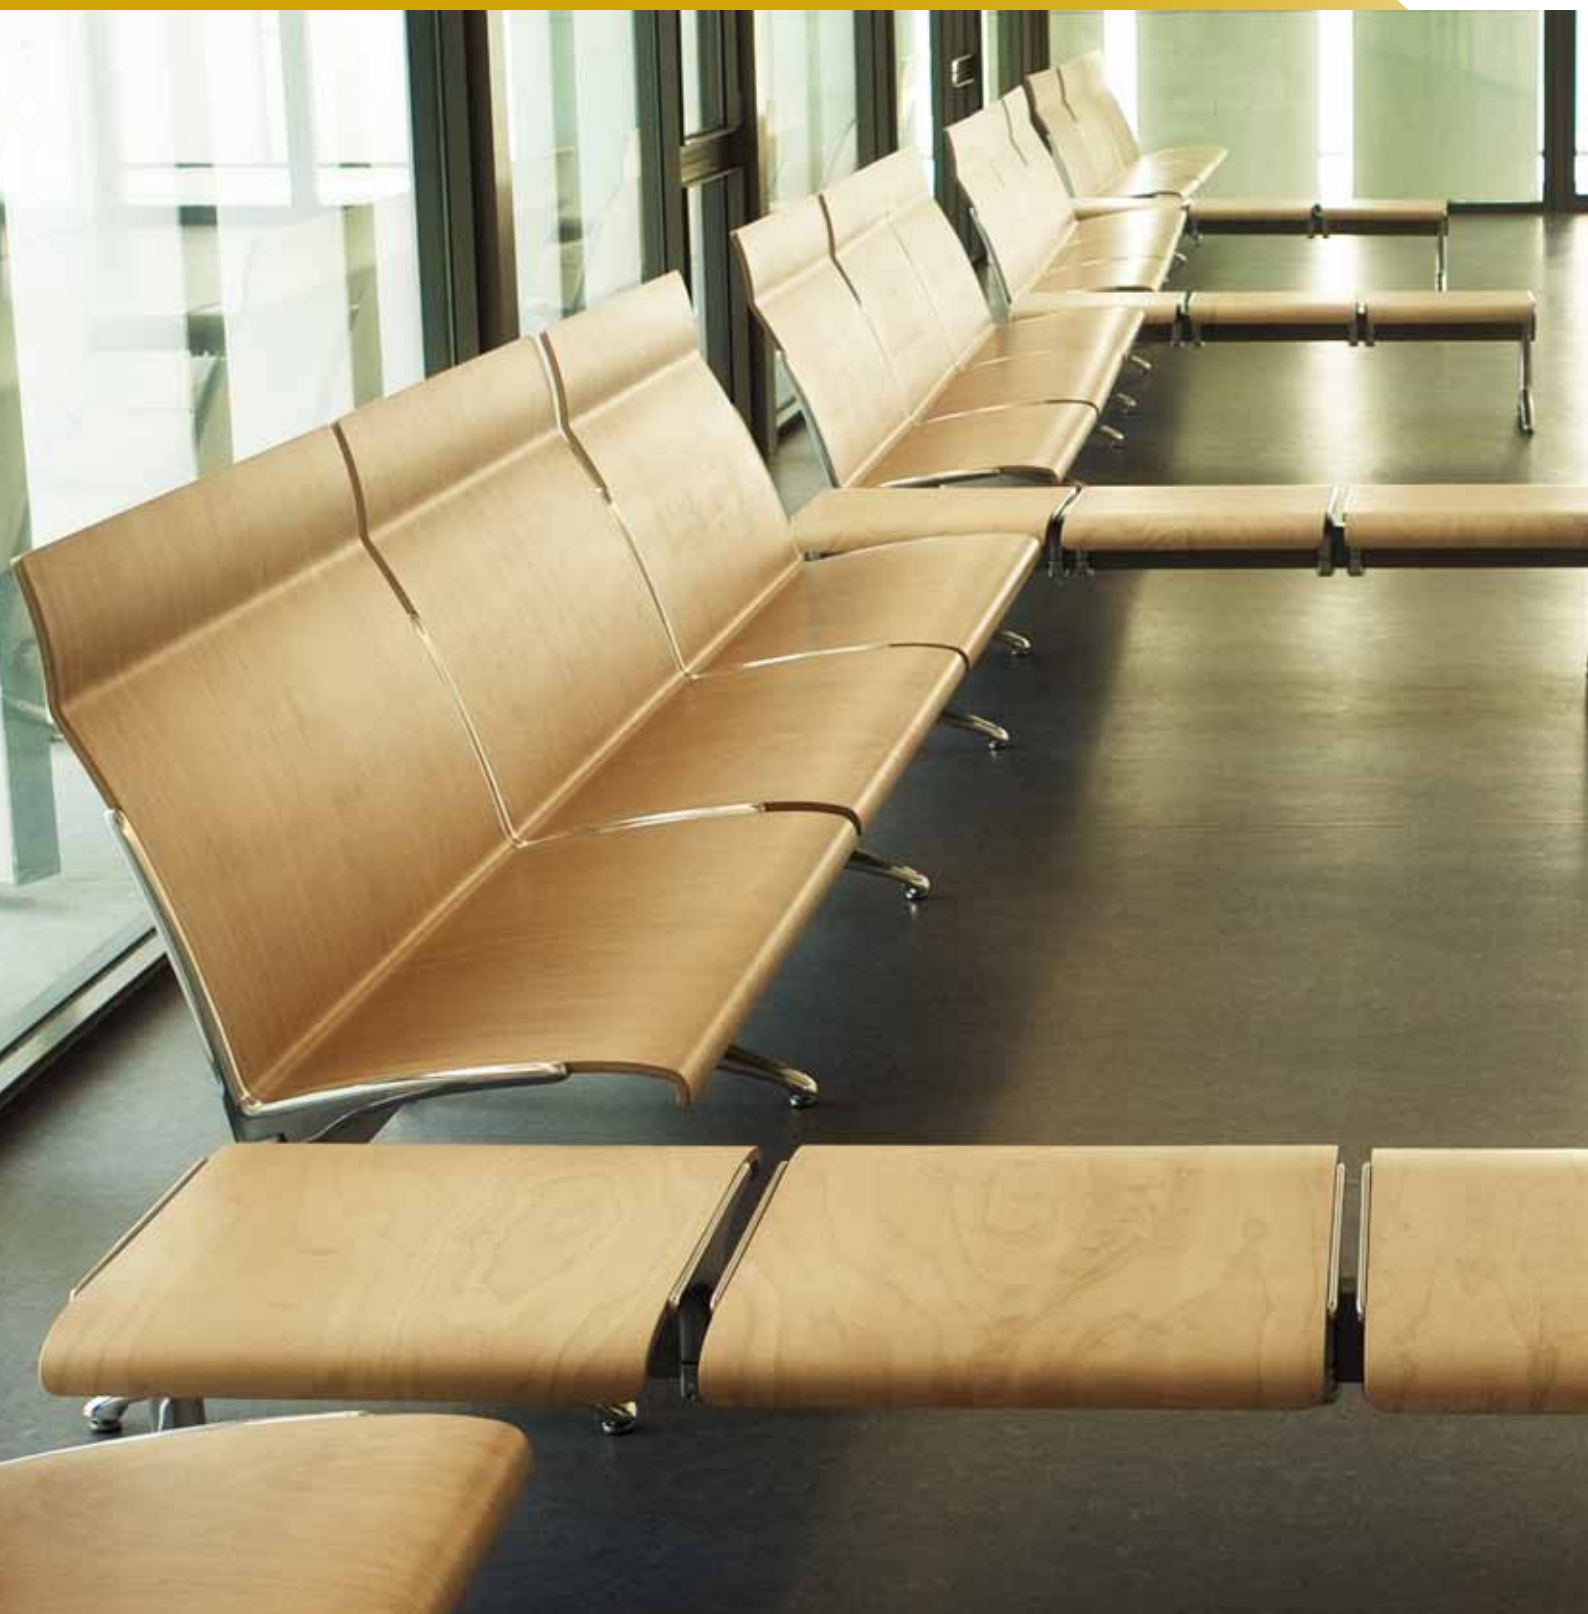

Offentlig miljö

Ytbehandling av möbler och inredningar